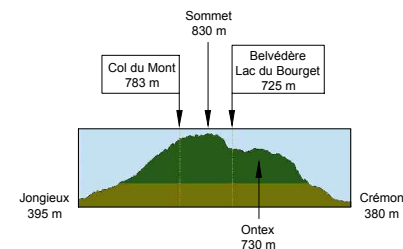

Profil du parcours de 50 km

1200 m de dénivelé positif

avec option boucle d'Ontex : 56 km

1550 m de dénivelé positif

Boucle d'Ontex complément de 6 km

+350 m de dénivelé positif

Profil du parcours de 37 km

650 m de dénivelé positif

avec option boucle d'Ontex : 43 km

1000 m de dénivelé positif

Boucle d'Ontex complément de 6 km

350 m de dénivelé positif

CLUB CYCLOTOURISTES YENNOIS

FFCT n°1962 - 73170 YENNE

35e RANDONNEE DU PETIT BUGEY

MARDI 1er MAI 2012

VTT

Profils en long des circuits

Profil du parcours de 33 km

650 m de dénivelé positif

Profil du parcours de 20 km

100 m de dénivelé positif