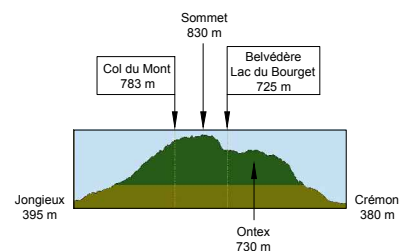

Profil du parcours de 50 km

1200 m de dénivelé positif

avec option boucle d'Ontex : 56 km

1550 m de dénivelé positif

Boucle d'Ontex complément de 6 km

+350 m de dénivelé positif

Profil du parcours de 37 km

650 m de dénivelé positif

avec option boucle d'Ontex : 43 km

1000 m de dénivelé positif

Boucle d'Ontex complément de 6 km

350 m de dénivelé positif

CLUB CYCLOTOURISTES YENNOIS

FFCT n°1962 - 73170 YENNE

35e RANDONNEE DU PETIT BUGEY

MARDI 1er MAI 2012

VTT

Profils en long des circuits

Profil du parcours de 33 km

650 m de dénivelé positif

Profil du parcours de 20 km

100 m de dénivelé positif