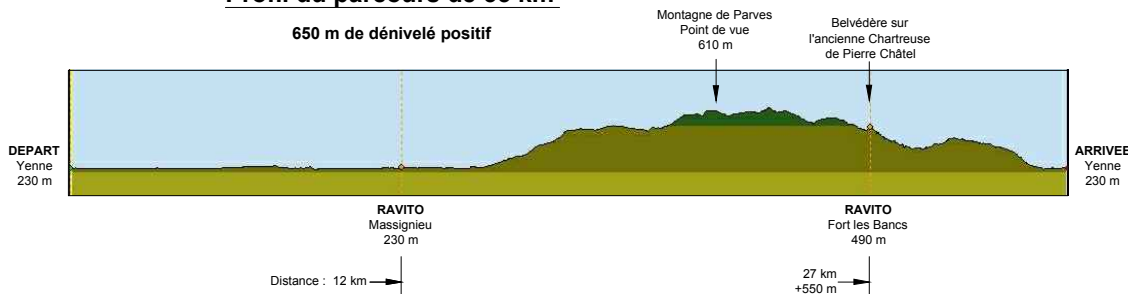

Profil du parcours de 50 km

1200 m de dénivelé positif

avec option boucle d'Ontex : 56 km

1550 m de dénivelé positif

Boucle d'Ontex complément de 6 km

+350 m de dénivelé positif

Profil du parcours de 37 km

650 m de dénivelé positif

avec option boucle d'Ontex : 43 km

1000 m de dénivelé positif

Boucle d'Ontex complément de 6 km

350 m de dénivelé positif

CLUB CYCLOTOURISTES YENNOIS

FFCT n°1962 - 73170 YENNE

35e RANDONNEE DU PETIT BUGEY

MARDI 1er MAI 2012

VTT

Profils en long des circuits

Profil du parcours de 33 km

650 m de dénivelé positif

Profil du parcours de 20 km

100 m de dénivelé positif