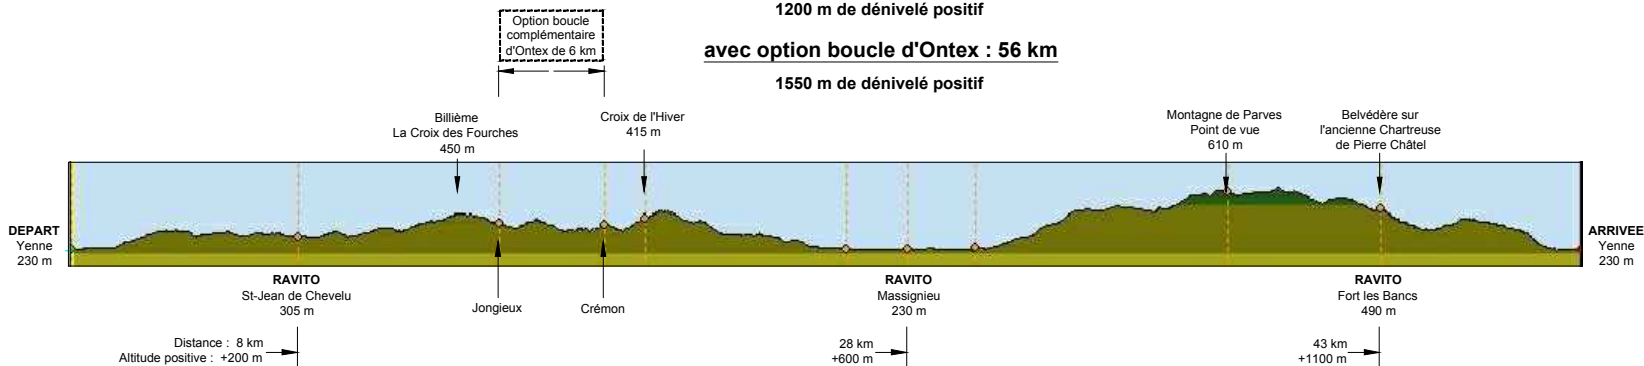

Profil du parcours de 50 km

1200 m de dénivelé positif

avec option boucle d'Ontex : 56 km

1550 m de dénivelé positif

Boucle d'Ontex complément de 6 km

+350 m de dénivelé positif

Profil du parcours de 37 km

650 m de dénivelé positif

avec option boucle d'Ontex : 43 km

1000 m de dénivelé positif

Boucle d'Ontex complément de 6 km

350 m de dénivelé positif

CLUB CYCLOTOURISTES YENNOIS

FFCT n°1962 - 73170 YENNE

35e RANDONNEE DU PETIT BUGEY

MARDI 1er MAI 2012

VTT

Profils en long des circuits

Profil du parcours de 33 km

650 m de dénivelé positif

Profil du parcours de 20 km

100 m de dénivelé positif