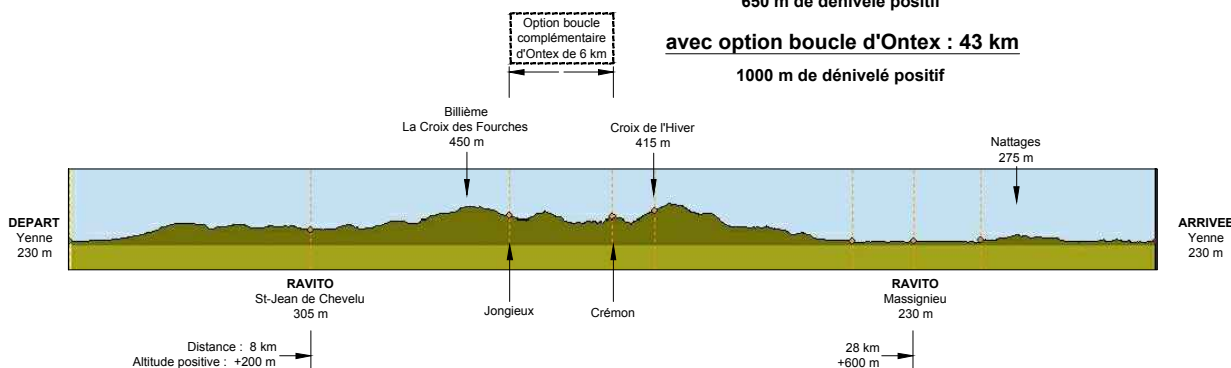

Profil du parcours de 50 km

1200 m de dénivelé positif

avec option boucle d'Ontex : 56 km

1550 m de dénivelé positif

Boucle d'Ontex complément de 6 km

+350 m de dénivelé positif

Profil du parcours de 37 km

650 m de dénivelé positif

avec option boucle d'Ontex : 43 km

1000 m de dénivelé positif

Boucle d'Ontex complément de 6 km

350 m de dénivelé positif

CLUB CYCLOTOURISTES YENNOIS

FFCT n°1962 - 73170 YENNE

35e RANDONNEE DU PETIT BUGEY

MARDI 1er MAI 2012

VTT

Profils en long des circuits

Profil du parcours de 33 km

650 m de dénivelé positif

Profil du parcours de 20 km

100 m de dénivelé positif