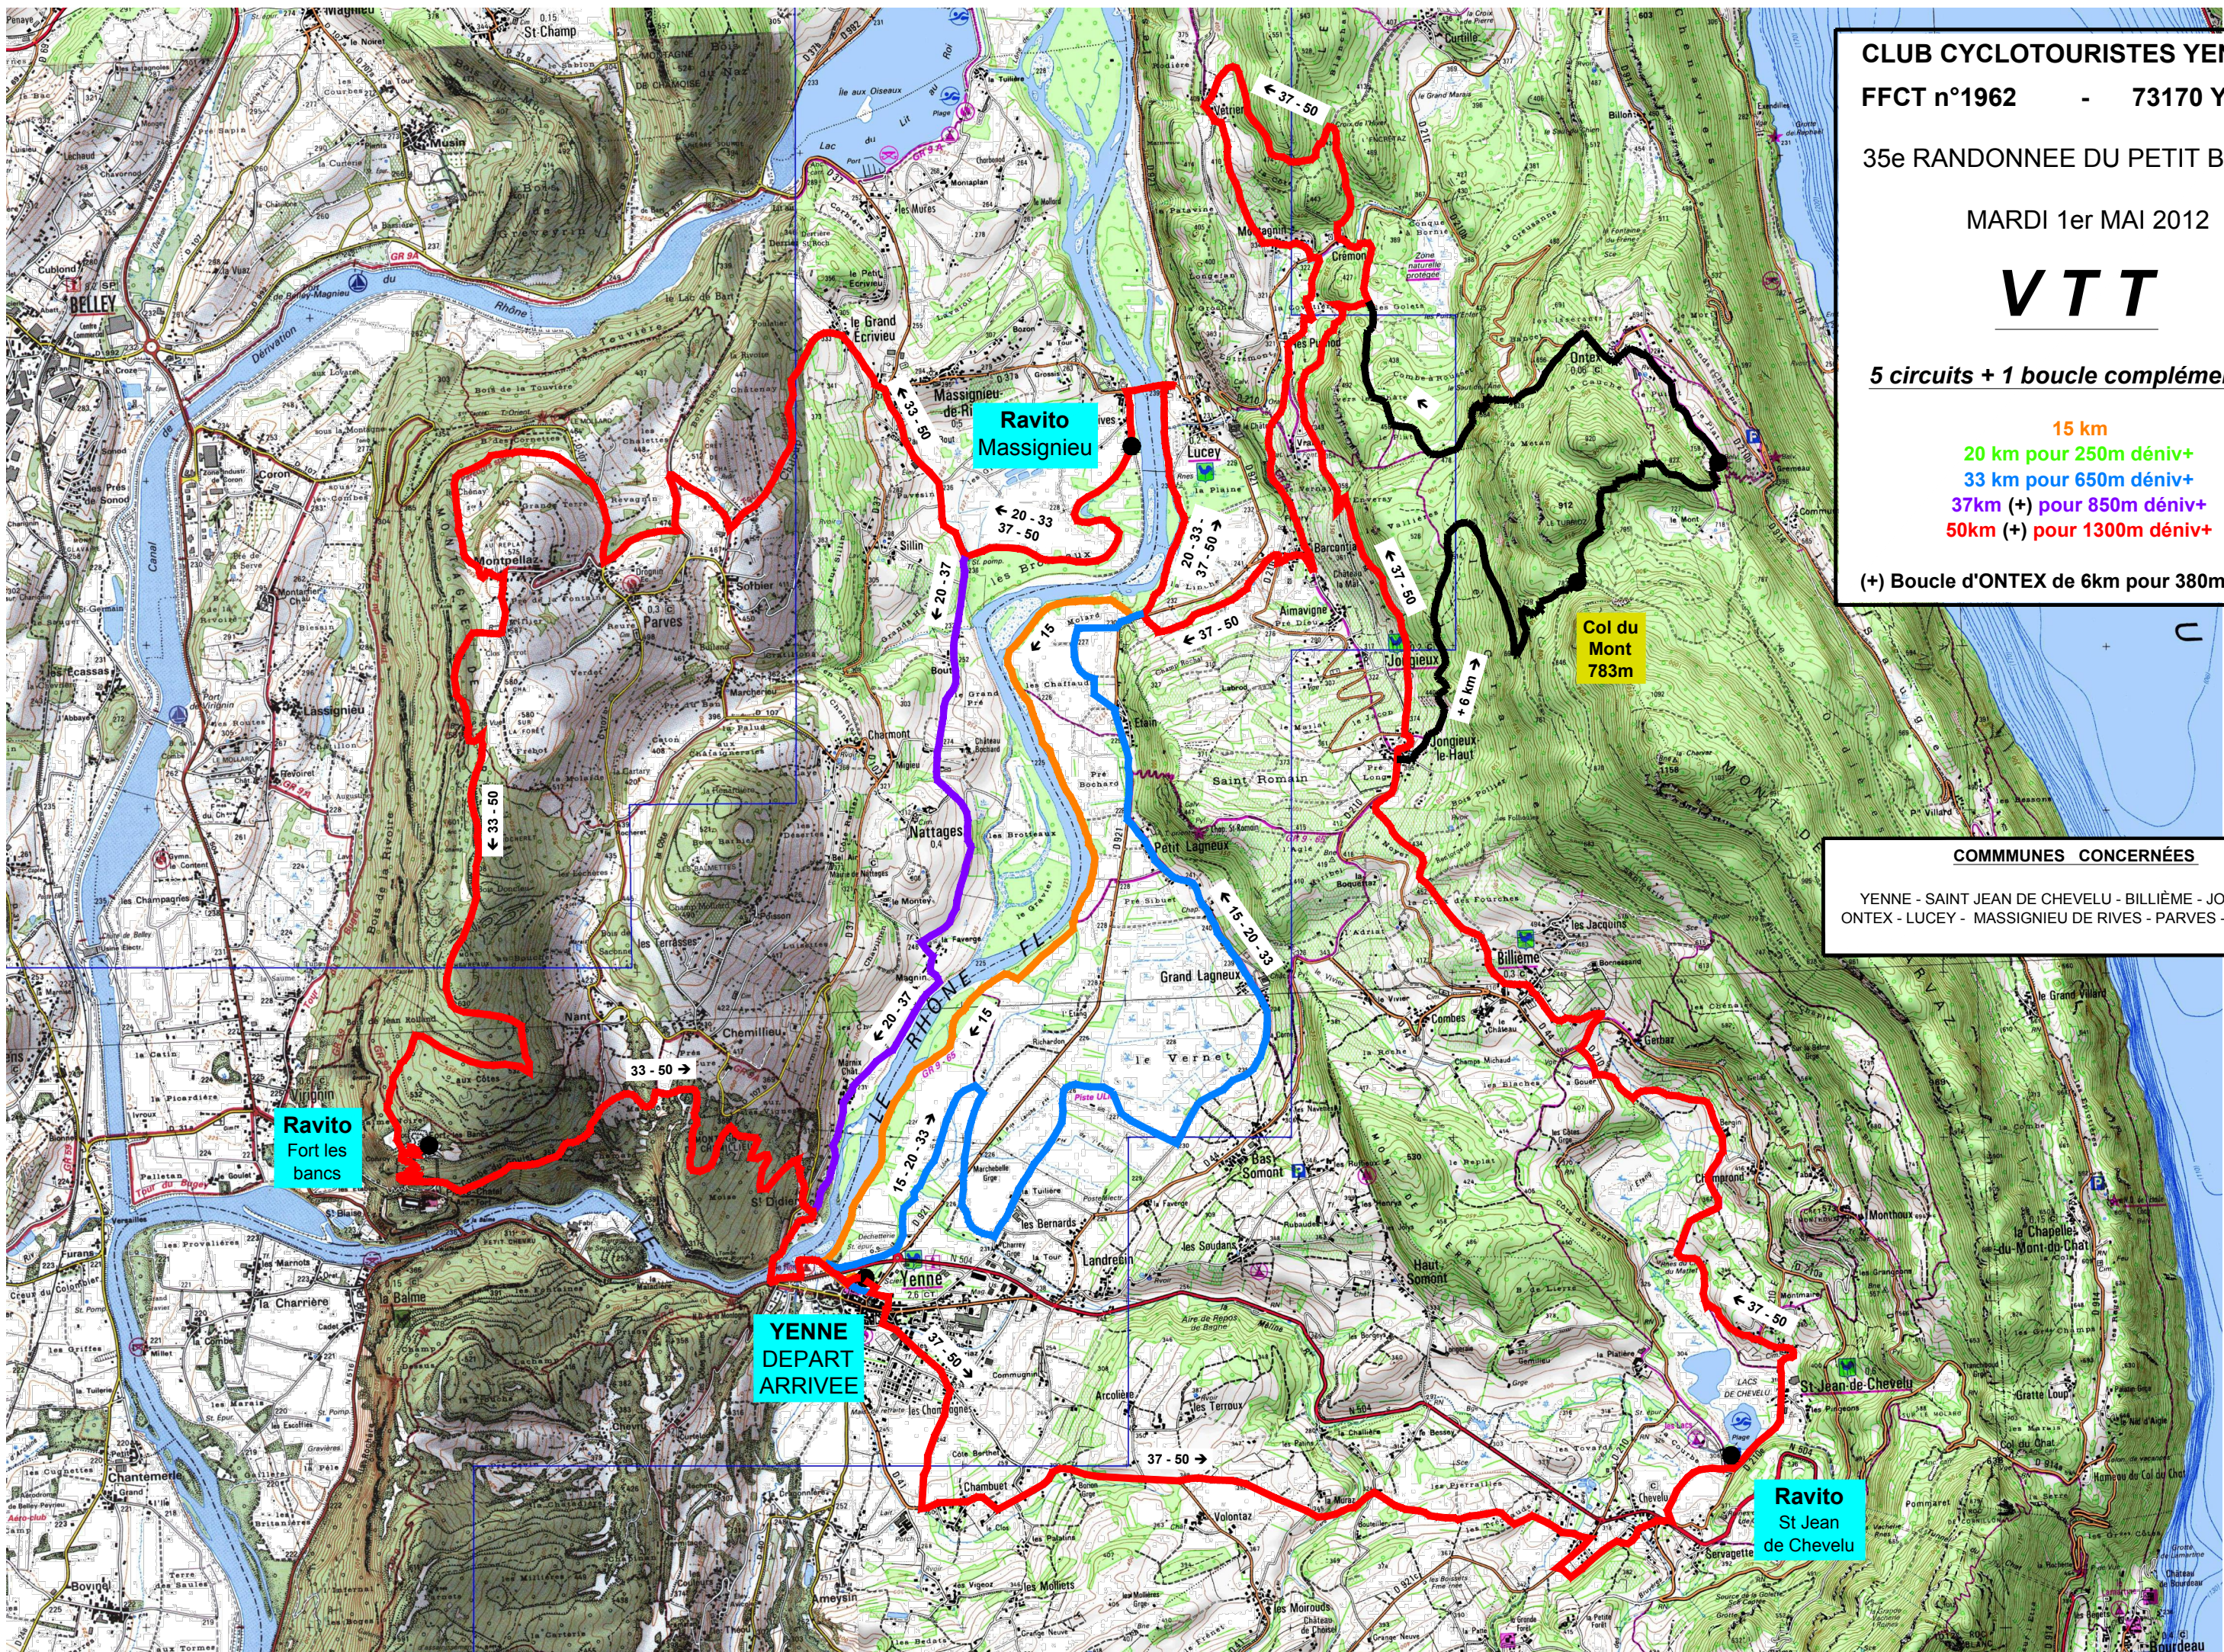

33 km pour 650m dénivelé+

37km (+) pour 850m dénivelé+

50km (+) pour 1300m dénivelé+

(+) Boucle d'ONTEX de 6km pour 380m dénivelé+

COMMUNES CONCERNÉES

YENNE - SAINT JEAN DE CHEVELU - BILLIÈME - JONGIEUX -
ONTEX - LUCEY - MASSIGNIEU DE RIVES - PARVES - NATTAGES

**Ravito
Massignieu**

**Col du
Mont
783m**

**Ravito
Fort les
bancs**

**YENNE
DEPART
ARRIVEE**

**Ravito
St Jean
de Chevelu**